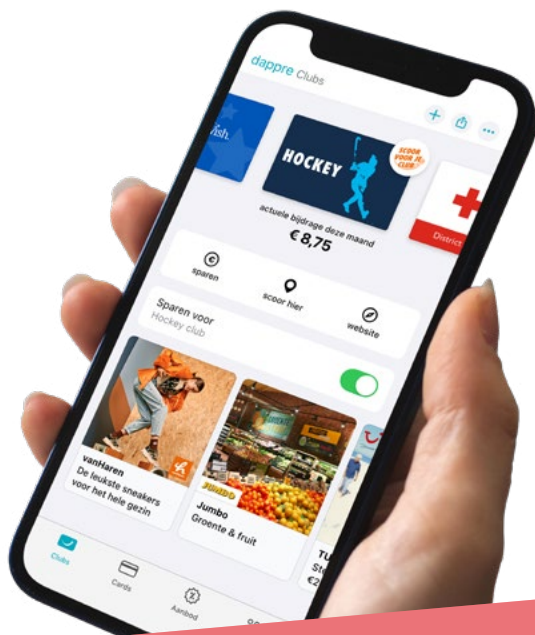

EEN EXTRA REDEN OM BIJ JOU TE BESTEDEN

DOE OOK MEE!

EN SPONSOR ZO ALLE CLUBS!

HOE HET WERKT

1. Meld je onderneming binnen 2 minuten aan via scoorvoorjeclub.nl/ondernemers
2. Je bent klaar om deelnemers te ontvangen in jouw winkel of horeca-locatie.
3. Zodra zij pinnen, komt jouw bijdrage automatisch in hun spaarpot.
4. Maandelijks ontvang je een gedetailleerd overzicht en zie je wat deelnemers hebben besteed en wat jij hebt bijgedragen.

BEPAAAL ZELF JE BIJDRAGE!

EXTRA PASJES SCANNEN OF EEN KASSAKOPPELING IS NIET NODIG!

ZEG JA TEGEN ALLE CLUBS!

JE DOET ALLEEN EEN BIJDRAGE OVER GEREALISEERDE OMZET!

KOOP LOKAAL, STEUN LOKAAL

Clubs, verenigingen en goede doelen mobiliseren hun leden, fans, familie en vrienden om aankopen te doen bij jou.